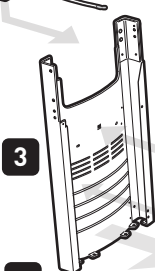

SPiRiT®

- SV Monteringsanvisningar för gasgrill
- NO Monteringsveiledning for gassgrill
- DA Samlevejledning for gasgril
- FI Kaasugrillin kokoamisohjeet

310 ORIGINAL • 320 ORIGINAL

#57247

VERKTYG SOM BEHÖVS:
VERKTØY SOM TRENGS:
NØDVENDIGT VÆRKTØJ:
TARVITAVAT TYÖKALUT:

7/16"

7/16", 9/16"