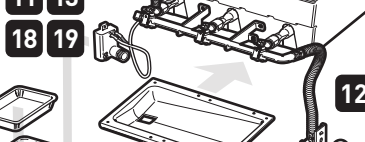

SPiRiT®

- SV Monteringsanvisningar för gasgrill
- NO Monteringsveiledning for gassgrill
- DA Samlevejledning for gasgril
- FI Kaasugrillin kokoamisohjeet

310 ORIGINAL • 320 ORIGINAL

#57247

VERKTYG SOM BEHÖVS:
VERKTØY SOM TRENGS:
NØDVENDIGT VÆRKTØJ:
TARVITAVAT TYÖKALUT:

7/16"

7/16", 9/16"